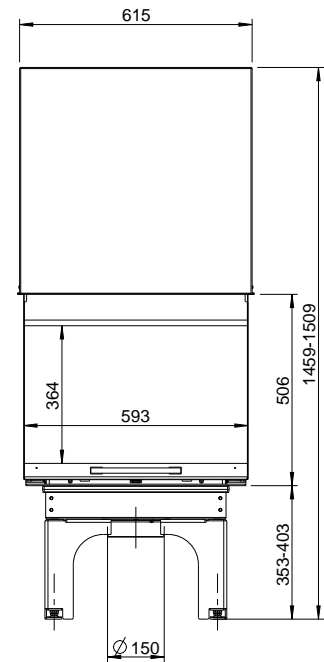

KALA PS (Panoramasischt, mit hochschiebbarer Front), hier: mit/ohne Speicheraufsatz (1004-01133) u. 3-tlg Heizgasstutzen mit Revisionsöffnung (1004-01140) / M1:20

KALA PS mit Speicheraufsatz
Draufsicht / M1:10

KALA PS
Draufsicht / M1:10