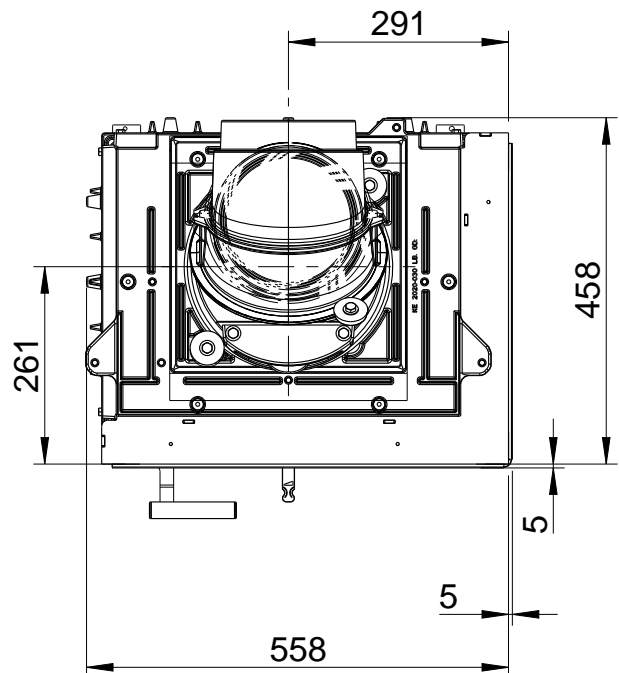

**KALA S ES 55 R** (Ecksicht, Rechtsanschlag, mit schwenkbare Tür), hier: mit/ohne Speicheraufsatz (1004-01133) u. 3-tlg Heizgasstutzen mit Revisionsöffnung (1004-01140) / M1:20

KALA S ES 55 R mit Speicheraufsatz  
Draufsicht / M1:10

KALA S ES 55 R  
Draufsicht / M1:10

**KALA H ES 55 L** (Ecksicht links, mit hochschiebbarer Tür), hier: mit/ohne Speicheraufsatz (1004-01133) u. 3-tlg Heizgasstutzen mit Revisionsöffnung (1004-01140) / M1:20

KALA H ES 55 L mit Speicheraufsatz  
Draufsicht / M1:10

KALA H ES 55 L  
Draufsicht / M1:10

**KALA H ES 55 R** (Ecksicht rechts, mit hochschiebbarer Tür), hier: mit/ohne Speicheraufsatz (1004-01133) u. 3-tlg Heizgasstutzen mit Revisionsöffnung (1004-01140) / M1:20

KALA H ES 55 R mit Speicheraufsatz  
Draufsicht / M1:10

KALA H ES 55 R  
Draufsicht / M1:10