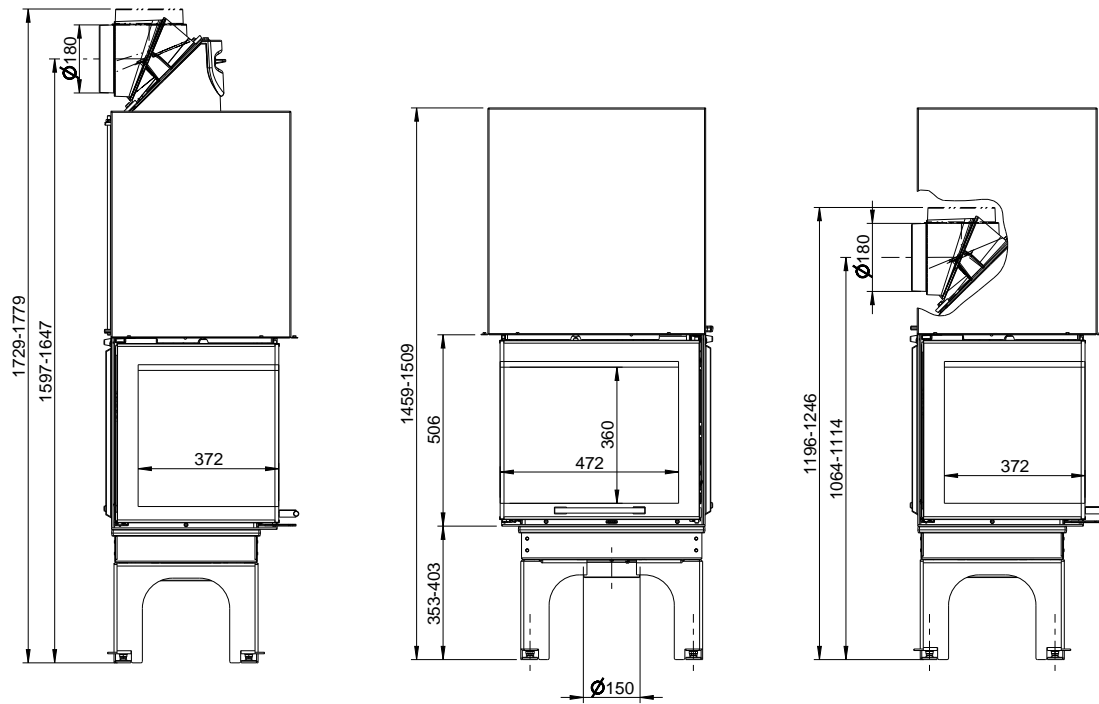

**KALA S ES 55 R** (Ecksicht, Rechtsanschlag, mit schwenkbare Tür), hier: mit/ohne Speicheraufsatz (1004-01133) u. 3-tlg Heizgasstutzen mit Revisionsöffnung (1004-01140) / M1:20

KALA S ES 55 R mit Speicheraufsatz  
Draufsicht / M1:10

KALA S ES 55 R  
Draufsicht / M1:10

**KALA H ES 55 L** (Ecksicht links, mit hochschiebbarer Tür), hier: mit/ohne Speicheraufsatz (1004-01133) u. 3-tlg Heizgasstutzen mit Revisionsöffnung (1004-01140) / M1:20

KALA H ES 55 L mit Speicheraufsatz  
Draufsicht / M1:10

KALA H ES 55 L  
Draufsicht / M1:10

**KALA H ES 55 R** (Ecksicht rechts, mit hochschiebbarer Tür), hier: mit/ohne Speicheraufsatz (1004-01133) u. 3-tlg Heizgasstutzen mit Revisionsöffnung (1004-01140) / M1:20

KALA H ES 55 R mit Speicheraufsatz  
Draufsicht / M1:10

KALA H ES 55 R  
Draufsicht / M1:10