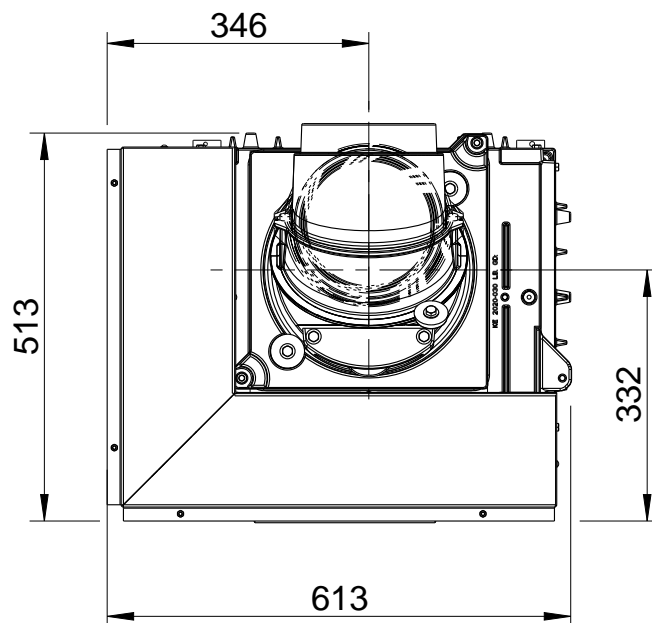

**KALA S ES 55 R** (Ecksicht, Rechtsanschlag, mit schwenkbare Tür), hier: mit/ohne Speicheraufsatz (1004-01133) u. 3-tlg Heizgasstutzen mit Revisionsöffnung (1004-01140) / M1:20

KALA S ES 55 R mit Speicheraufsatz  
Draufsicht / M1:10

KALA S ES 55 R  
Draufsicht / M1:10

**KALA H ES 55 L** (Ecksicht links, mit hochschiebbarer Tür), hier: mit/ohne Speicheraufsatz (1004-01133) u. 3-tlg Heizgasstutzen mit Revisionsöffnung (1004-01140) / M1:20

KALA H ES 55 L mit Speicheraufsatz  
Draufsicht / M1:10

KALA H ES 55 L  
Draufsicht / M1:10

**KALA H ES 55 R** (Ecksicht rechts, mit hochschiebbarer Tür), hier: mit/ohne Speicheraufsatz (1004-01133) u. 3-tlg Heizgasstutzen mit Revisionsöffnung (1004-01140) / M1:20

KALA H ES 55 R mit Speicheraufsatz  
Draufsicht / M1:10

KALA H ES 55 R  
Draufsicht / M1:10