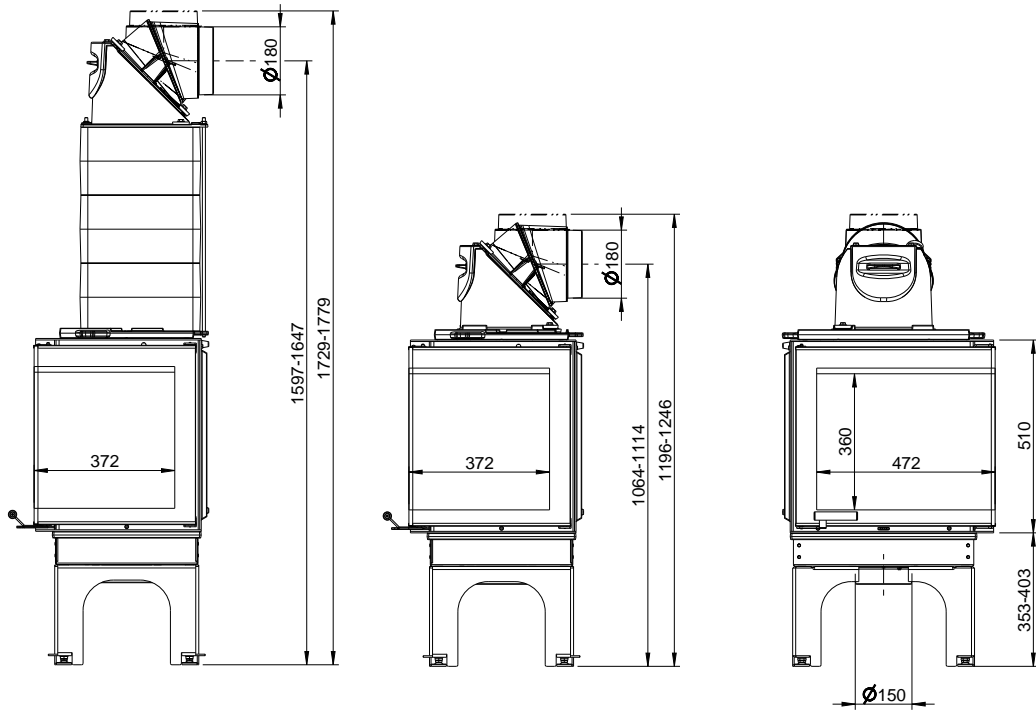

**KALA S ES 55 R** (Ecksicht, Rechtsanschlag, mit schwenkbare Tür), hier: mit/ohne Speicheraufsatz (1004-01133) u. 3-tlg Heizgasstutzen mit Revisionsöffnung (1004-01140) / M1:20

KALA S ES 55 R mit Speicheraufsatz  
Draufsicht / M1:10

KALA S ES 55 R  
Draufsicht / M1:10

**KALA H ES 55 L** (Ecksicht links, mit hochschiebbarer Tür), hier: mit/ohne Speicheraufsatz (1004-01133) u. 3-tlg Heizgasstutzen mit Revisionsöffnung (1004-01140) / M1:20

KALA H ES 55 L mit Speicheraufsatz  
Draufsicht / M1:10

KALA H ES 55 L  
Draufsicht / M1:10

**KALA H ES 55 R** (Ecksicht rechts, mit hochschiebbarer Tür), hier: mit/ohne Speicheraufsatz (1004-01133) u. 3-tlg Heizgasstutzen mit Revisionsöffnung (1004-01140) / M1:20

KALA H ES 55 R mit Speicheraufsatz  
Draufsicht / M1:10

KALA H ES 55 R  
Draufsicht / M1:10