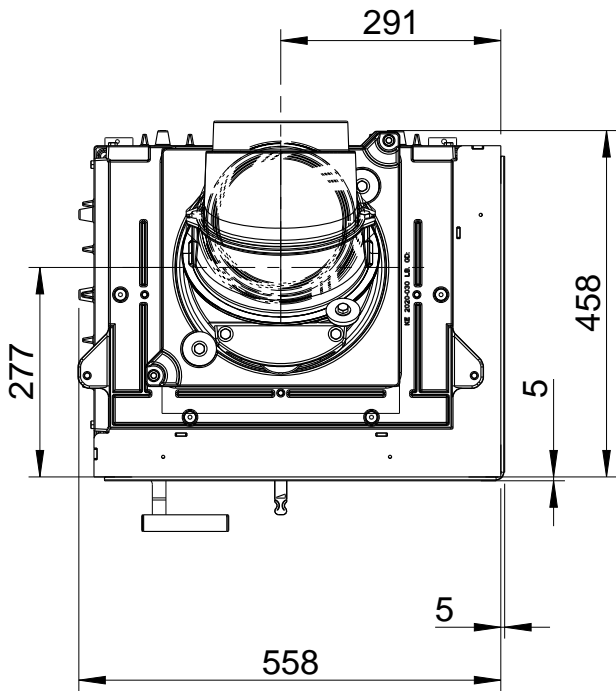

**KALA S ES 55 R** (Ecksicht, Rechtsanschlag, mit schwenkbare Tür), hier: mit/ohne Speicheraufsatz (1004-01133) u. 3-tlg Heizgasstutzen mit Revisionsöffnung (1004-01140) / M1:20

KALA S ES 55 R mit Speicheraufsatz  
Draufsicht / M1:10

KALA S ES 55 R  
Draufsicht / M1:10

**KALA H ES 55 L** (Ecksicht links, mit hochschiebbarer Tür), hier: mit/ohne Speicheraufsatz (1004-01133) u. 3-tlg Heizgasstutzen mit Revisionsöffnung (1004-01140) / M1:20

KALA H ES 55 L mit Speicheraufsatz  
Draufsicht / M1:10

KALA H ES 55 L  
Draufsicht / M1:10

**KALA H ES 55 R** (Ecksicht rechts, mit hochschiebbarer Tür), hier: mit/ohne Speicheraufsatz (1004-01133) u. 3-tlg Heizgasstutzen mit Revisionsöffnung (1004-01140) / M1:20

KALA H ES 55 R mit Speicheraufsatz  
Draufsicht / M1:10

KALA H ES 55 R  
Draufsicht / M1:10