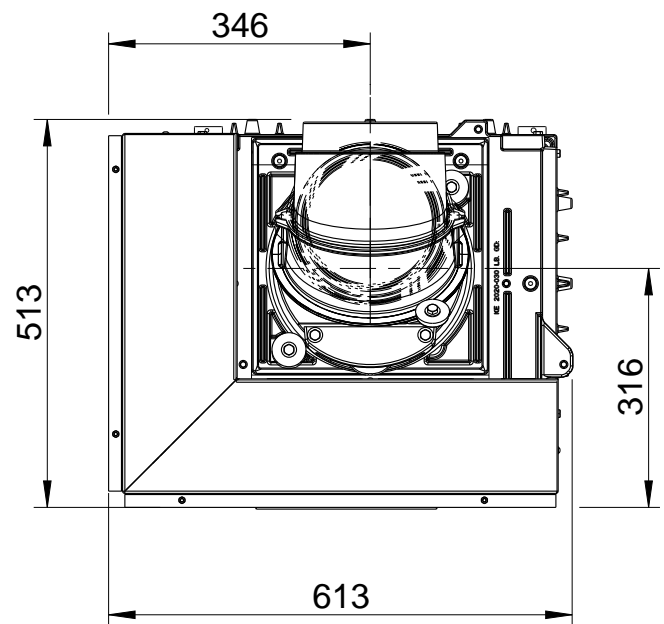

**KALA S ES 55 R** (Ecksicht, Rechtsanschlag, mit schwenkbare Tür), hier: mit/ohne Speicheraufsatz (1004-01133) u. 3-tlg Heizgasstutzen mit Revisionsöffnung (1004-01140) / M1:20

KALA S ES 55 R mit Speicheraufsatz  
Draufsicht / M1:10

KALA S ES 55 R  
Draufsicht / M1:10

**KALA H ES 55 L** (Ecksicht links, mit hochschiebbarer Tür), hier: mit/ohne Speicheraufsatz (1004-01133) u. 3-tlg Heizgasstutzen mit Revisionsöffnung (1004-01140) / M1:20

KALA H ES 55 L mit Speicheraufsatz  
Draufsicht / M1:10

KALA H ES 55 L  
Draufsicht / M1:10

**KALA H ES 55 R** (Ecksicht rechts, mit hochschiebbarer Tür), hier: mit/ohne Speicheraufsatz (1004-01133) u. 3-tlg Heizgasstutzen mit Revisionsöffnung (1004-01140) / M1:20

KALA H ES 55 R mit Speicheraufsatz  
Draufsicht / M1:10

KALA H ES 55 R  
Draufsicht / M1:10