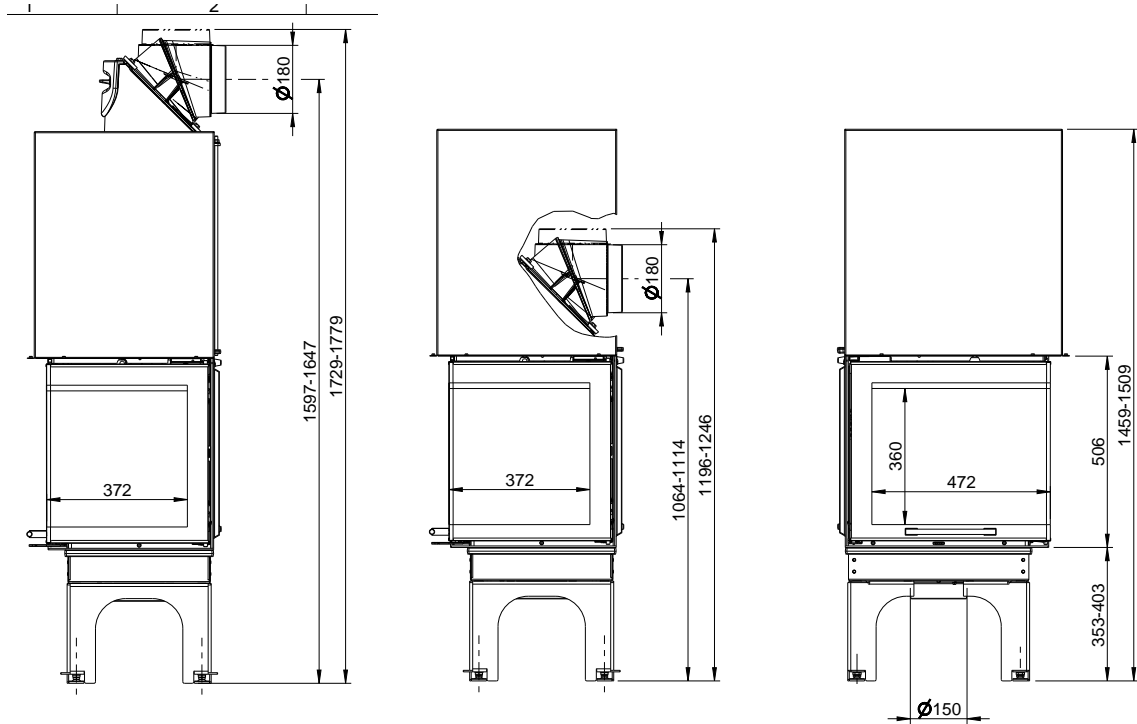

**KALA S ES 55 R** (Ecksicht, Rechtsanschlag, mit schwenkbare Tür), hier: mit/ohne Speicheraufsatz (1004-01133) u. 3-tlg Heizgasstutzen mit Revisionsöffnung (1004-01140) / M1:20

KALA S ES 55 R mit Speicheraufsatz  
Draufsicht / M1:10

KALA S ES 55 R  
Draufsicht / M1:10

**KALA H ES 55 L** (Ecksicht links, mit hochschiebbarer Tür), hier: mit/ohne Speicheraufsatz (1004-01133) u. 3-tlg Heizgasstutzen mit Revisionsöffnung (1004-01140) / M1:20

KALA H ES 55 L mit Speicheraufsatz  
Draufsicht / M1:10

KALA H ES 55 L  
Draufsicht / M1:10

**KALA H ES 55 R** (Ecksicht rechts, mit hochschiebbarer Tür), hier: mit/ohne Speicheraufsatz (1004-01133) u. 3-tlg Heizgasstutzen mit Revisionsöffnung (1004-01140) / M1:20

KALA H ES 55 R mit Speicheraufsatz  
Draufsicht / M1:10

KALA H ES 55 R  
Draufsicht / M1:10