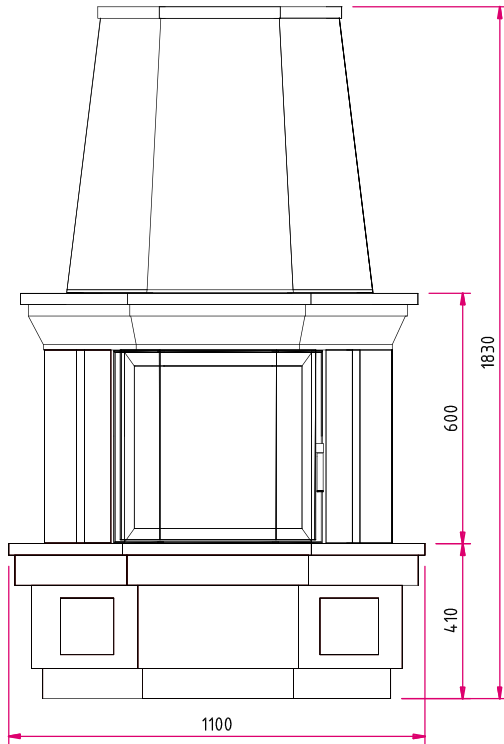

Frontansicht M 1:20